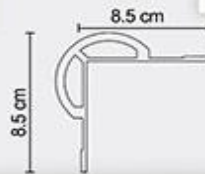

شماتیک فنی

توضیحات

محافظ ستون پارکینگ که با اسم‌های گارد کرور، گارد ستون، محافظ لب ستون و ... شناخته می‌شود، وظیفه حفاظت از برخورد اتومبیل با لبه‌های ستون را دارد. این محصول به‌دلیل استفاده از جنس تمام لاستیک دارای مقاومت خمشی مناسب و مقاومت بالا در برابر نوسانات دما است. بر روی این گارد ستون لاستیکی، شب‌رنگ‌هایی برای هشدار به اتومبیل‌هایی که به ستون نزدیک می‌شوند، تعبیه شده است.