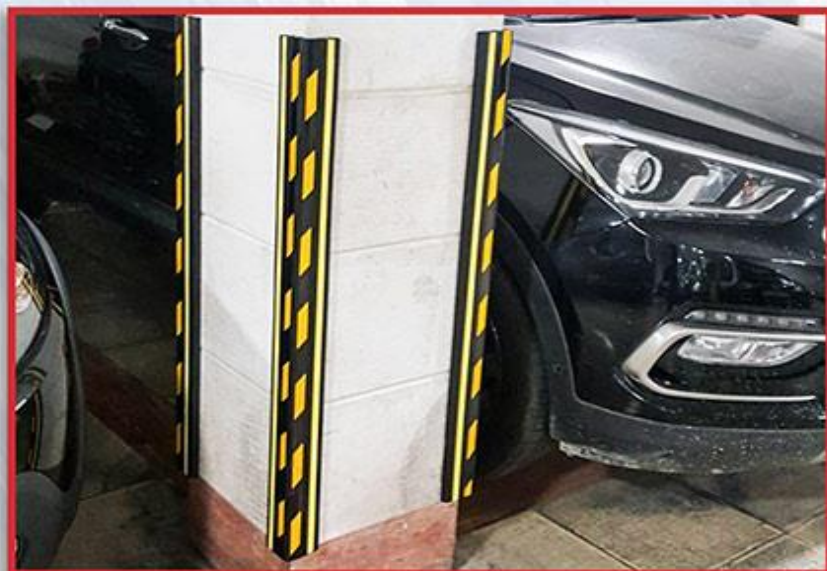

## مشخصات فنی

عنوان	توضیحات
جنس بدنه	تمام لاستیک EPDM درجه ۱ با سفتی مناسب
مورد مصرف	پارکینگ‌ها
جنس رویه	لاستیک درجه ۱ و شب‌رنگ
طول	۱۰۰ سانتی‌متر
عرض	۸ سانتی‌متر
نمونه‌ی نصب	چسب پلی‌اورتان و یا پیچ
وزن	۱.۵ کیلوگرم

## توضیحات

محافظ ستون پارکینگ که با اسم‌های گارد کرner، گارد ستون، محافظ لب ستون و ... شناخته می‌شود، وظیفه حفاظت از برخورد اتومبیل با لبه‌های ستون را دارد. این محصول به‌دلیل استفاده از جنس تمام لاستیک دارای مقاومت خمشی مناسب و مقاومت بالا در برابر نوسانات دما است. بر روی این گارد ستون لاستیکی، شب‌رنگ‌هایی برای هشدار به اتومبیل‌هایی که به ستون نزدیک می‌شوند، تعبیه شده است.