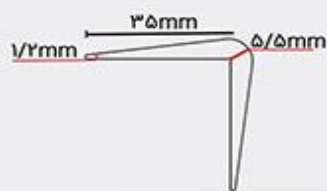

## مشخصات فنی

توضیحات	عنوان
pvc	جنس بدنه
چسب پلی اورتان و پیچ	نمونه‌ی اتصال
۲۰۱/۵۰۰۱ متر	طول
۳۵mm	عرض
۳۵mm	ارتفاع

شما تیک فنی