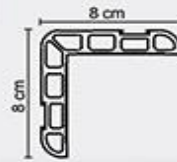

شماتیک فنی

توضیحات

محافظ ستون پارکینگ که با اسم‌های گارد کرner، گارد ستون، محافظ لب ستون و ... شناخته می‌شود، وظیفه حفاظت از برخورد اتومبیل با لبه‌های ستون را دارد. این محصول به‌دلیل استفاده از جنس تمام لاستیک دارای مقاومت خمشی مناسب و مقاومت بالا در برابر نوسانات دما است. بر روی این گارد ستون لاستیکی، شب‌رنگ‌هایی برای هشدار به اتومبیل‌هایی که به ستون نزدیک می‌شوند، تعبیه شده است.