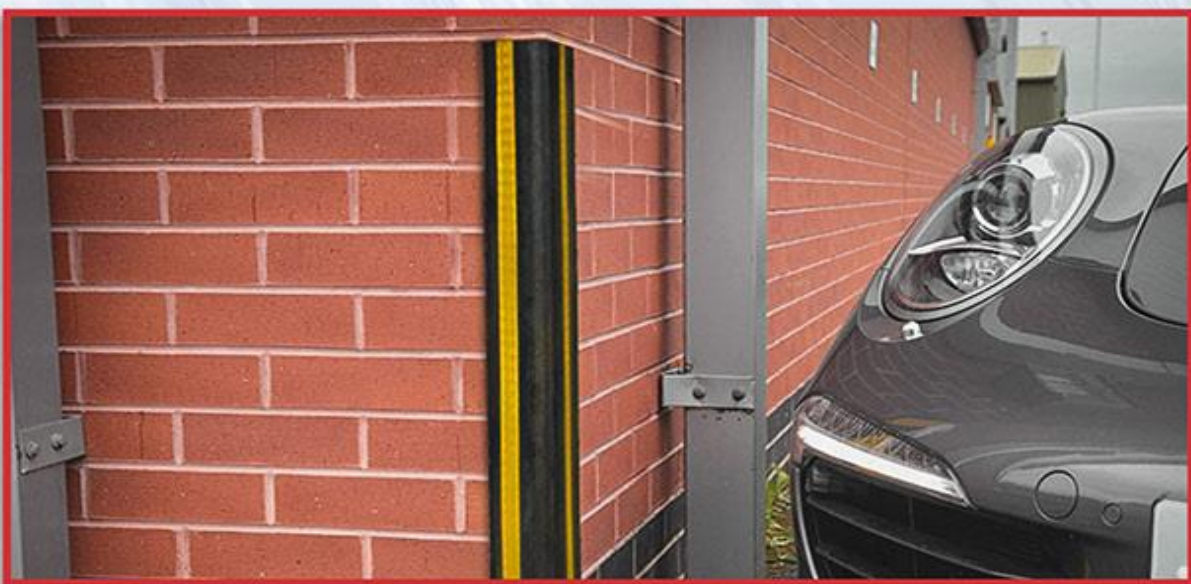

گروه تولیدی دُرمت اولین و تنهاترین تولید کننده پادری آلومینیومی ، ترمز پله
محصولات پارکینگ با استاندارد کارخانه ای در ایران میباشد