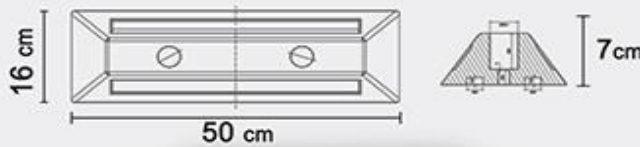

مشخصات فنی

عنوان	توضیحات
جنس بدنه	لاستیک درجه ۱
جنس رویه	PVC سفت به همراه شب رنگ
مورد مصرف	پارکینگ‌ها
طول	۵۰ سانتی‌متر
عرض	۱۶ سانتی‌متر
ارتفاع	۷ سانتی‌متر
نمونه‌ی نصب	پیچ و رول پلاک
وزن	۲.۵ کیلو گره

شما تیک فنی

توضیحات

کار استاپ یا متوقف‌کننده خودرو محصولی است که با نصب آن در محل پارک خودرو از برخورد ماشین با دیوار روبرو و یا ماشین روبرو کامل جلوگیری می‌شود. کار استاپ همچنین، تعیین‌کننده محل پارک خودروها در پارکینگ ساختمان‌های مسکونی و پارکینگ‌های عمومی می‌باشد. برای نصب کار استاپ به ازای هر خودرو به همراه پیچ و رول پلاک و شب رنگ، دو عدد مورد نیاز است.