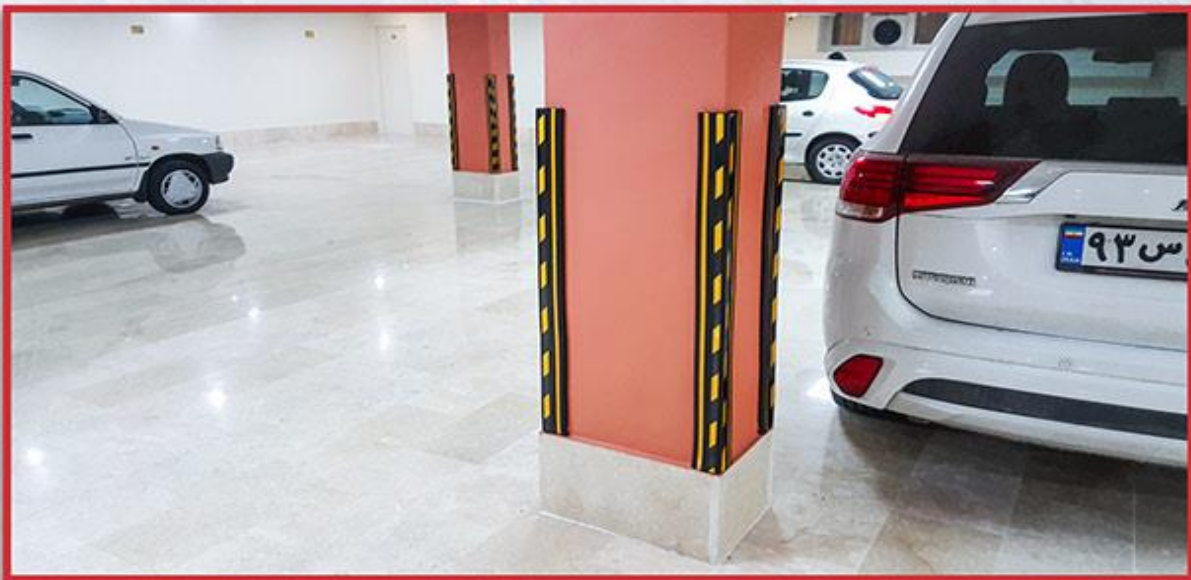

گروه تولیدی دُرمت اولین و تنهاترین تولید کننده پادری آلومینیومی ، ترمز پله
محصولات پارکینگ با استاندارد کارخانه ای در ایران میباشد