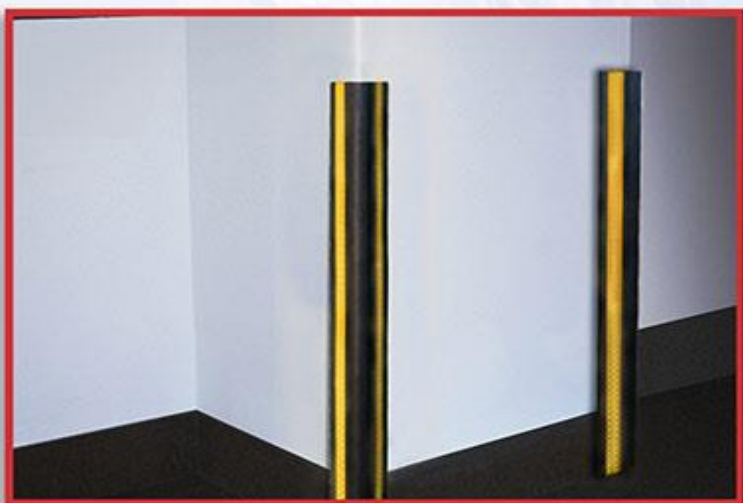

گروه تولیدی دُرمت اولین و تنهاترین تولید کننده پادری آلومینیومی ، ترمز پله
محصولات پارکینگ با استاندارد کارخانه ای در ایران میباشد